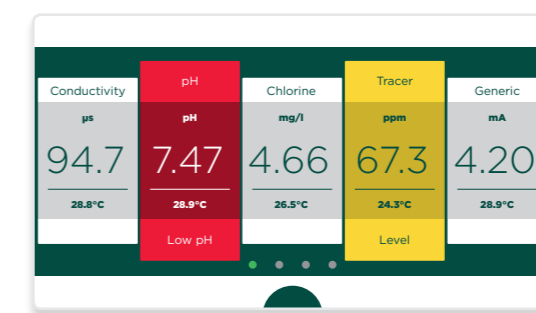

СЕНСОРНЫЙ ДИСПЛЕЙ

БОЛЬШОЙ ПОЛНОЦВЕТНЫЙ 4" ЖК-ДИСПЛЕЙ

ПРИБОРНАЯ ПАНЕЛЬ

Быстрая визуализация данных на приборной панели