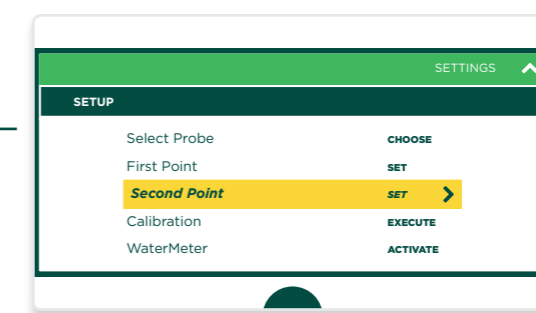

НАСТРОЙКИ КАНАЛОВ

Считывание и установка уставок для 10 каналов