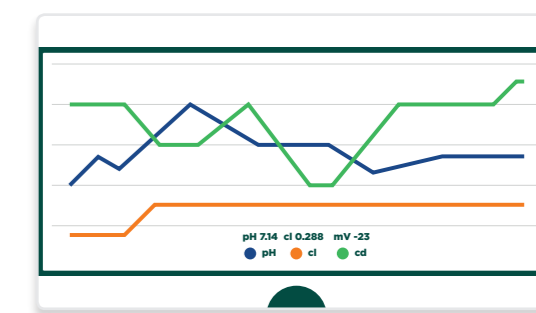

СТАТИСТИКА В РЕАЛЬНОМ ВРЕМЕНИ

Графики в реальном времени и архив графиков